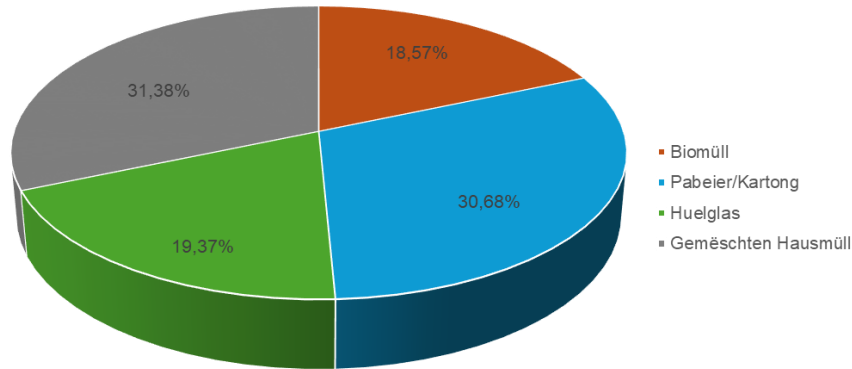

SYNDICAT INTERCOMMUNAL POUR LA GESTION DES DÉCHETS

Am Hierscht 2020 huet de SIDE C an all senge Member-Gemengen, zousätzlech zu de bestoende Sammlunge vu Pabeier/Kartong a gemëschtem Hausmüll, eng Sammlung fir Biomüll an Huelglas doheem iwwert zweieredreg Dreckschëschtchen erméiglecht. Dës zousätzlech Offer un Dreckschëschtchen huet mat sech bruecht, dass d'Veerdeelung vun den insgesamt 169'184 Dreckschëschtchen an all de Member-Gemenge wéi follgend ausgesäit:

De SIDE C huet, wéi aner Secteuren och, mat de verschiddene Präisdeierechten aus de leschte Joren ze kämpfen, esou dass et net méi méiglech ass mat der Tarifikatioun, wéi se 2015 decidéiert ginn ass, déi lafend Käschte vun der Haus zu Haus Sammlung ze decken.

Dofir informéiert de SIDE C, dass ab dem **1. Juli 2024** nei Tariffer zur Sammlung vum gemëschtem Hausmüll doheem an der groer Dreckschëscht gëllen.

	Dreckschëscht	60 Liter	80 Liter	120 Liter	180 Liter	240 Liter	360 Liter	80 Liter (SIDE C Tut)
	Fix Käschte pro Joer (€)	137,60	169,60	235,20	324,80	392,00	531,20	-
	Käschte pro Eidelmaachen (€)	2,77	3,42	4,75	6,24	7,92	10,69	10,00